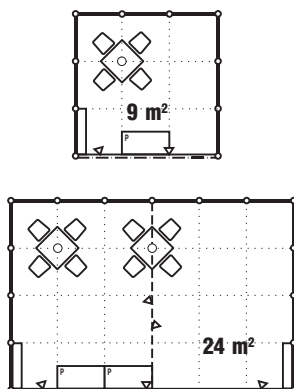

TYP A

Stavba stánku obsahuje: hliníkové stojky, obvodové stěny bílé, koberec v barvě dle požadavku, průběžný límeč o výšce 30 nebo 35 cm, název firmy na límci

	9 - 24 m ²	25 - 48 m ²
Polička na prospekty	1 - 2	2 - 4
Sezení (1 stůl, 4 židle)	1 - 2	2 - 3
Pult	1	2
Bodové světlo 100 W (vč. rozvodů*)	4 - 8	6 - 14
Zásuvka (vč. rozvodů*)	1 - 2	2 - 4
Úklid denně (ne exponáty)		

* Nutno objednat přípojku el. energie

Cena 1.450,- Kč/m² (min. velikost 9 m²)

cena bez DPH

TYP B

Stavba stánku obsahuje: hliníkové stojky, obvodové stěny bílé, koberec v barvě dle požadavku, částečný stropní rastr, kabinka vč. závěsu (uzamykatelné dveře od 12 m²), regál, nástěnný věšák, průběžný límeč o výšce 30 nebo 35 cm, název firmy na límci

	9 - 24 m ²	25 - 48 m ²
Polička na prospekty	1 - 2	4
Sezení (1 stůl, 4 židle)	1 - 2	2 - 3
Pult	1	2
Bodové světlo 100 W (vč. rozvodů*)	4 - 8	6 - 14
Zásuvka (vč. rozvodů*)	1 - 2	2 - 4
Dekorační květina	1	2
Lednice	-	1
Úklid denně (ne exponáty)		

	12 - 24 m ²	25 - 48 m ²
Polička na prospekty	1 - 2	2
Sezení (1 stůl, 4 židle)	1 - 2	2 - 3
Pult	1	2
Bodové světlo 100 W (vč. rozvodů*)	4 - 8	7 - 15
Zásuvka (vč. rozvodů*)	1 - 2	2 - 4
Dekorační květina	1	2
Úklid denně (ne exponáty)		