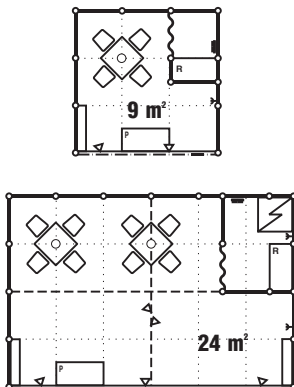

TYP A

Stavba stánku obsahuje: hliníkové stojky, obvodové stěny bílé, koberec v barvě dle požadavku, průběžný límeč o výšce 30 nebo 35 cm, název firmy na límci

	9 - 24 m ²	25 - 48 m ²
Polička na prospekty	1 - 2	2 - 4
Sezení (1 stůl, 4 židle)	1 - 2	2 - 3
Pult	1	2
Bodové světlo 100 W (vč. rozvodů*)	4 - 8	6 - 14
Zásuvka (vč. rozvodů*)	1 - 2	2 - 4
Úklid denně (ne exponáty)		

* Nutno objednat přípojku el. energie

Cena 1.450,- Kč/m² (min. velikost 9 m²)

cena bez DPH

TYP B

Stavba stánku obsahuje: hliníkové stojky, obvodové stěny bílé, koberec v barvě dle požadavku, částečný stropní rastr, kabinka vč. závěsu (uzamykatelné dveře od 12 m²), regál, nástěnný věšák, průběžný límeč o výšce 30 nebo 35 cm, název firmy na límci

	9 - 24 m ²	25 - 48 m ²
Polička na prospekty	1 - 2	4
Sezení (1 stůl, 4 židle)	1 - 2	2 - 3
Pult	1	2
Bodové světlo 100 W (vč. rozvodů*)	4 - 8	6 - 14
Zásuvka (vč. rozvodů*)	1 - 2	2 - 4
Dekorační květina	1	2
Lednice	-	1
Úklid denně (ne exponáty)		